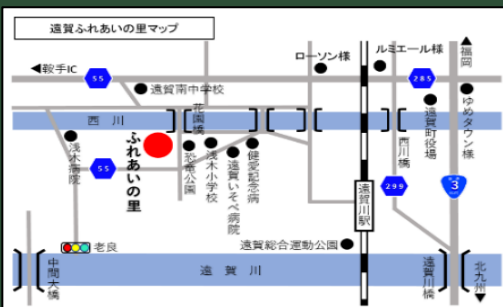

会場 遠賀町浅木2丁目31-1

電話 093-293-2030

HP <http://fureai-onga.com>

主催 指定管理者

株式会社トキワビル商会