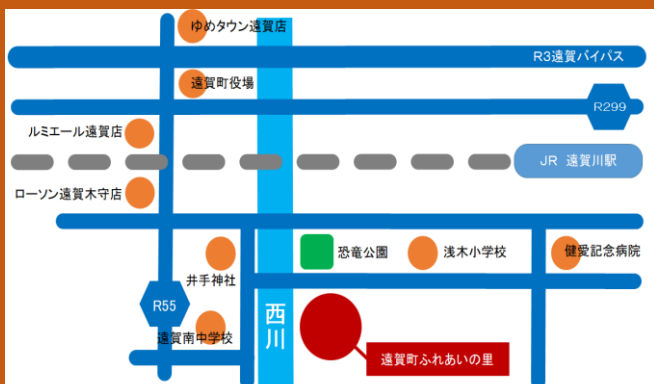

収穫祭

11月28日(日)

10:00~15:00

※飲食は11時から

おんがっぴー

【お願い】新型コロナウイルス感染症感染防止
ガイドラインに沿って開催します。

会場

遠賀町浅木2丁目31-1